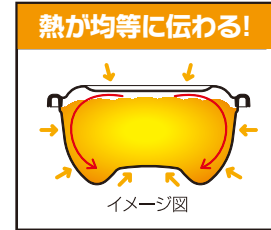

フタをはずさず電子レンジ加熱できるので、水分が蒸発しにくく、ごはんがふっくら美味しく仕上がります。